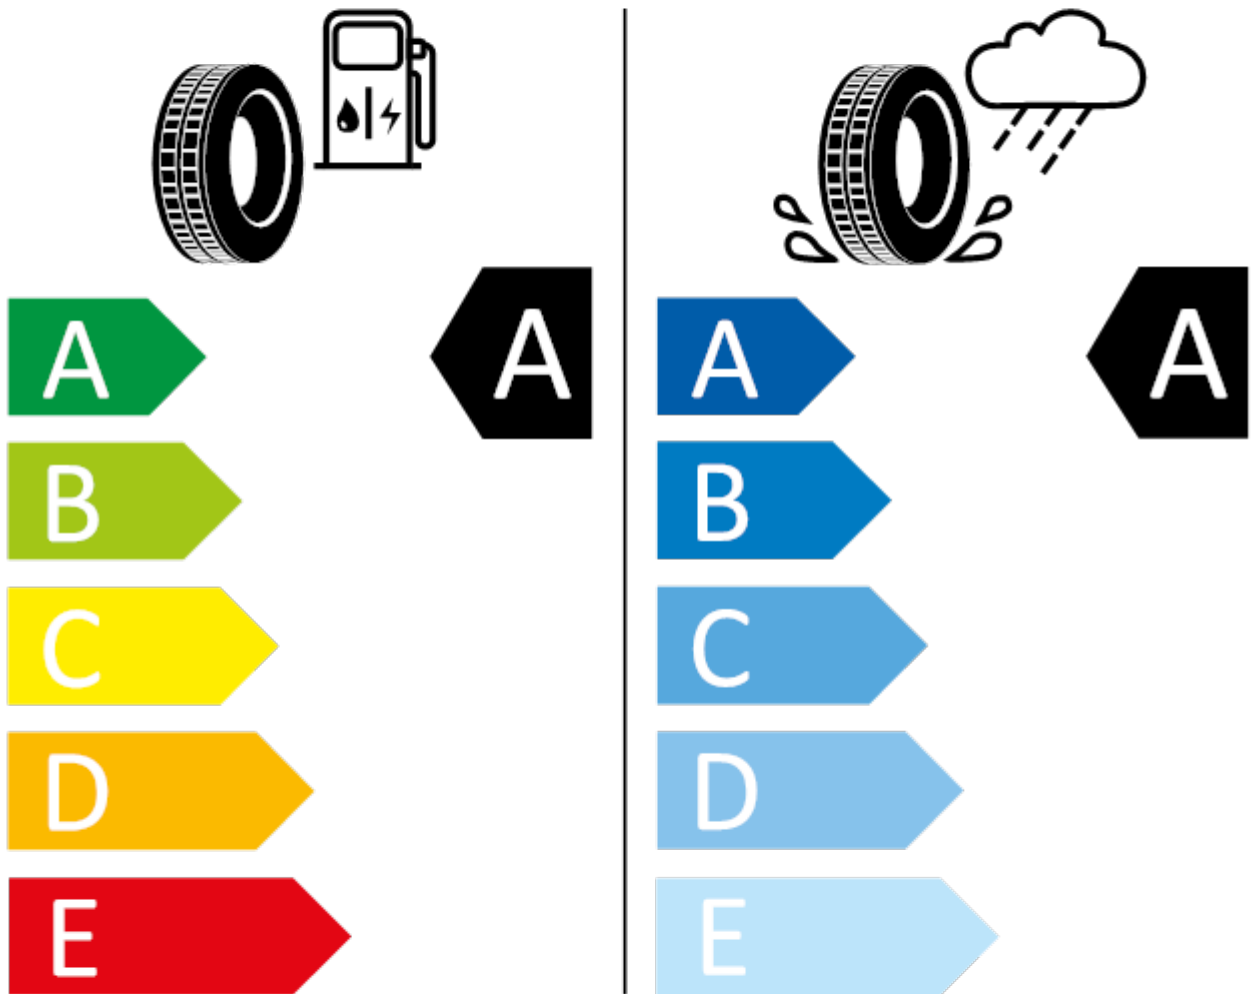

ENERG ⚡

GOODYEAR

547003

215/55 R17 94 V

C1