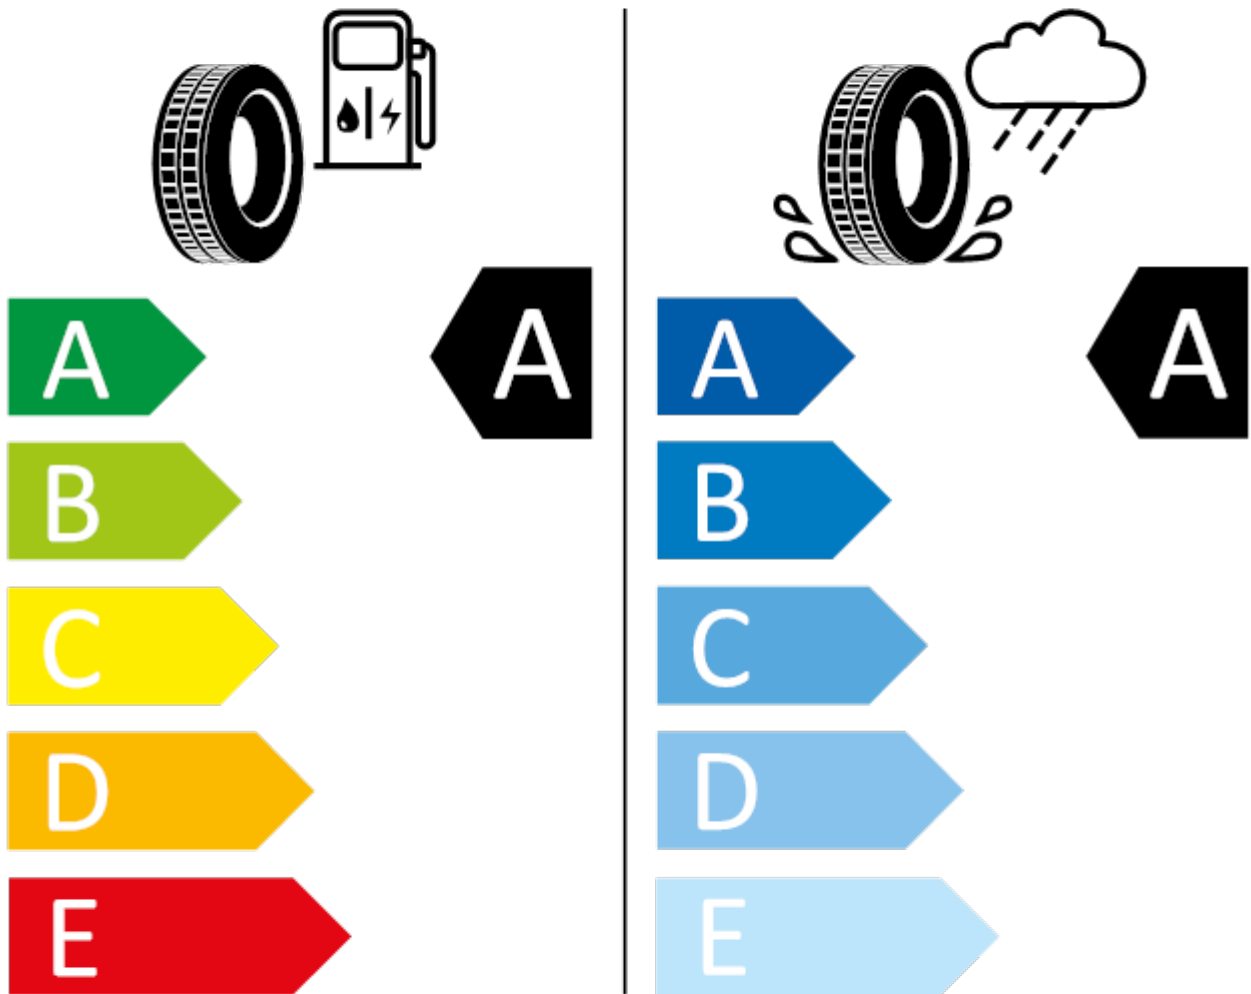

C1

2020/740

ENERG ⚡

GOODYEAR

547003

215/55 R17 94V

C1

2020/740