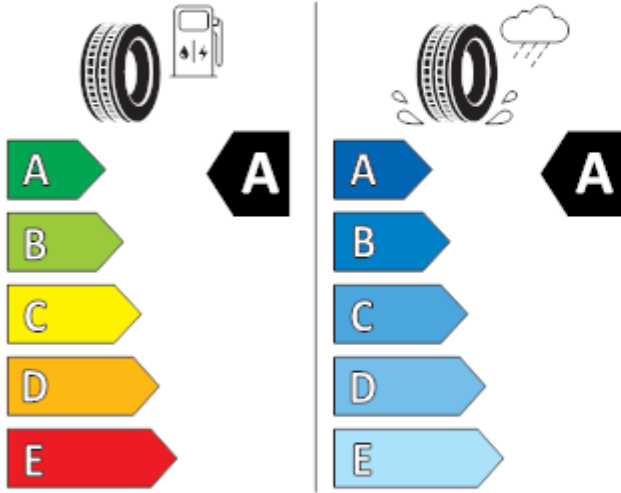

C1

**A**

**A**

2020/740

Continental

0358217

215/55 R 17 94 V

C1