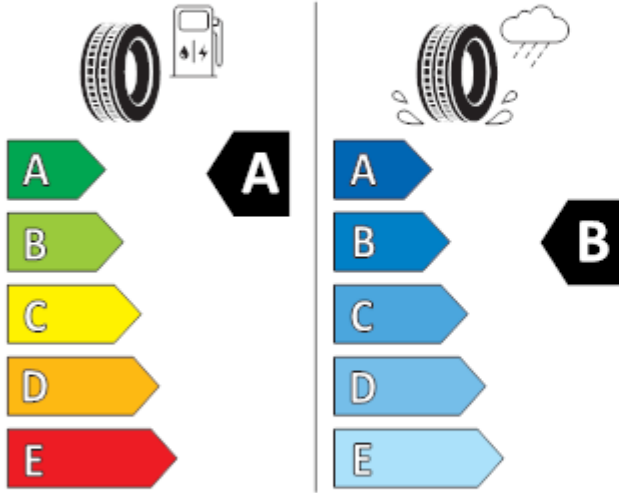

PIRELLI

35641

235/55R19 101 T

C1