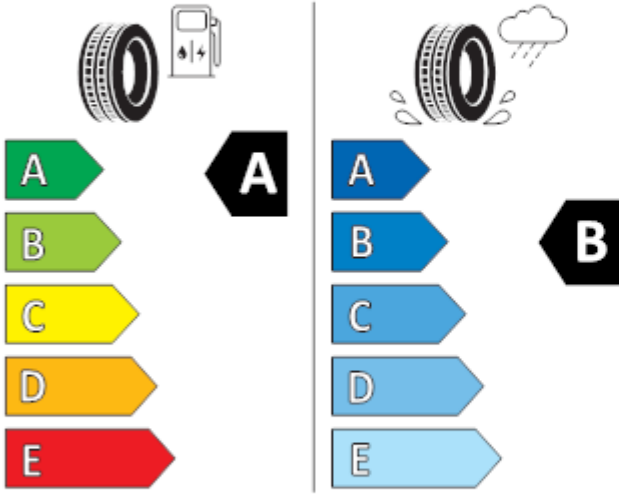

BRIDGESTONE

14097

235/55 R19 101 T

C1

2020/740

PIRELLI

35641

235/55R19 101 T