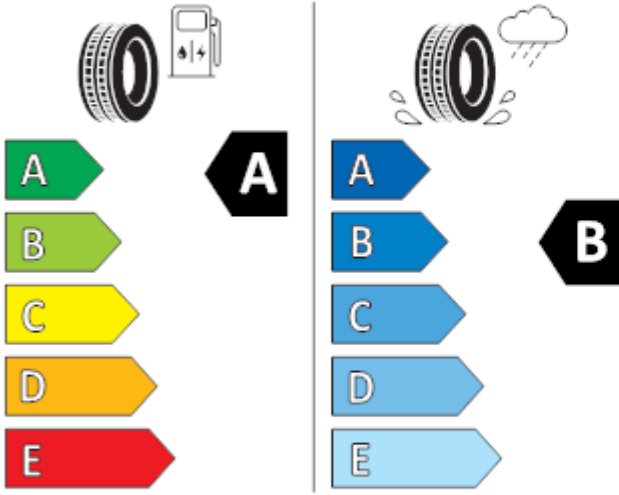

BRIDGESTONE

13233

205/55 R16 91 V

C1

2020/740

GOODYEAR

577215

205/55R16 91 V

C1

2020/740

NEXENTIRE

18133

205/55R16 91 V

C1

2020/740