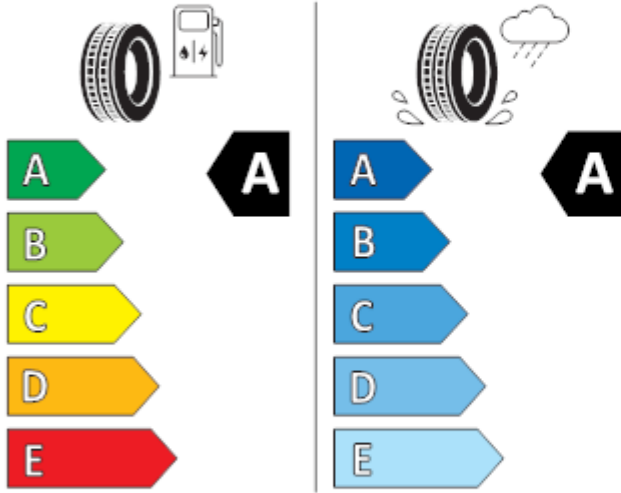

C1

2020/740

NEXENTIRE

18133

205/55R16 91 V

C1

2020/740