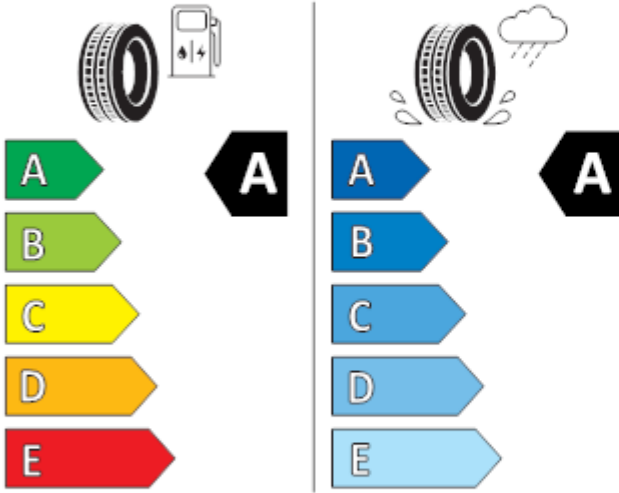

BRIDGESTONE

13233

205/55 R16 91 V

C1

2020/740

GOODYEAR

577215

205/55R16 91 V

C1

2020/740

NEXENTIRE

18133

205/55R16 91 V

C1

2020/740