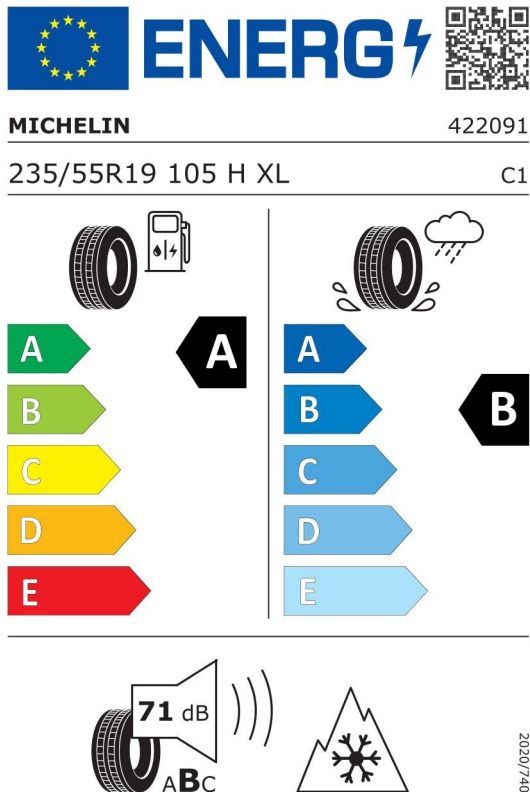

07.04.2023

Ergänzend zu dem Ihnen vorliegenden Angebot für den Volvo XC60 B4 Diesel Plus Dark 8-Gang Automatikgetriebe informieren wir Sie nachfolgend über die Energieeffizienzklassen Ihrer Reifen:

Bitte beachten Sie, dass Marke und genauer Typ der Bereifung erst im Herstellungsprozess abschließend festgelegt werden, sodass die am Fahrzeug montierten Reifen in Marke und Typ abweichen können und daher über leicht abweichende Eigenschaften verfügen können, aber gleichfalls als gleich- oder höherwertig anzusehen sind.