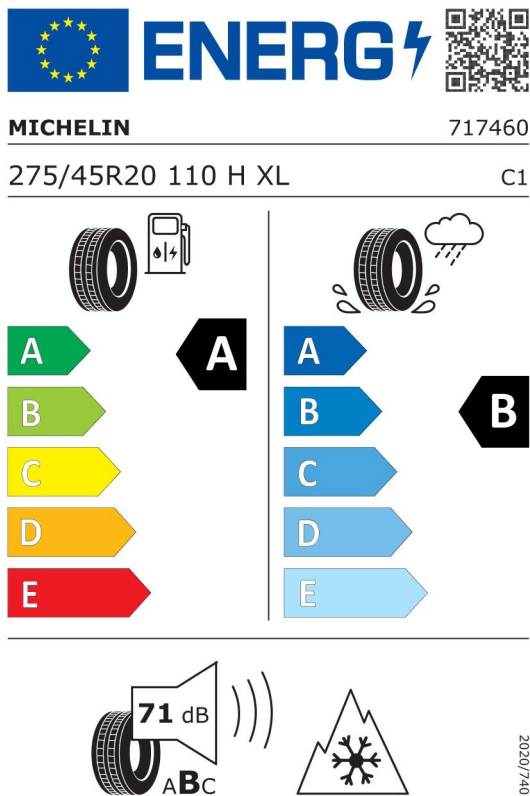

Herr
Max Mustermann

29.04.2024

Ergänzend zu dem Ihnen vorliegenden Angebot für den Volvo XC90 B5 Diesel Plus Bright AWD 8-Gang Automatikgetriebe informieren wir Sie nachfolgend über die Energieeffizienzklassen Ihrer Reifen:

Bitte beachten Sie, dass Marke und genauer Typ der Bereifung erst im Herstellungsprozess abschließend festgelegt werden, sodass die am Fahrzeug montierten Reifen in Marke und Typ abweichen können und daher über leicht abweichende Eigenschaften verfügen können, aber gleichfalls als gleich- oder höherwertig anzusehen sind.