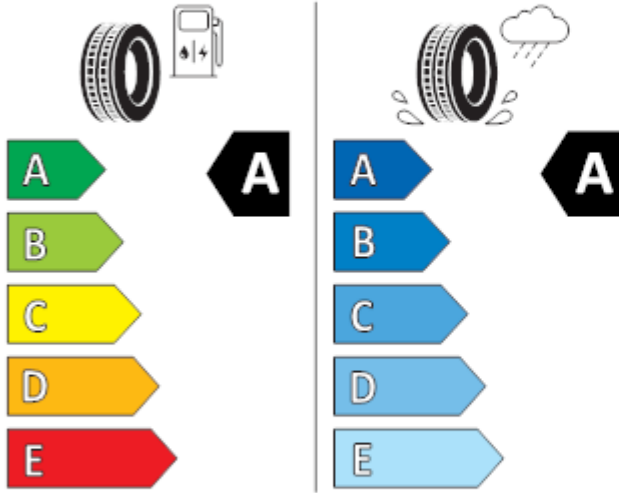

C1

2020/740

Continental

0358161

205/55 R 17 91 V

C1

2020/740