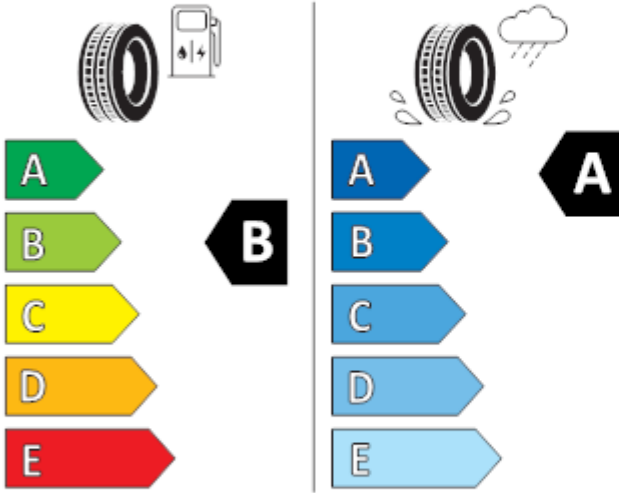

BRIDGESTONE

13011

225/40 R18 92 Y XL

C1

2020/740