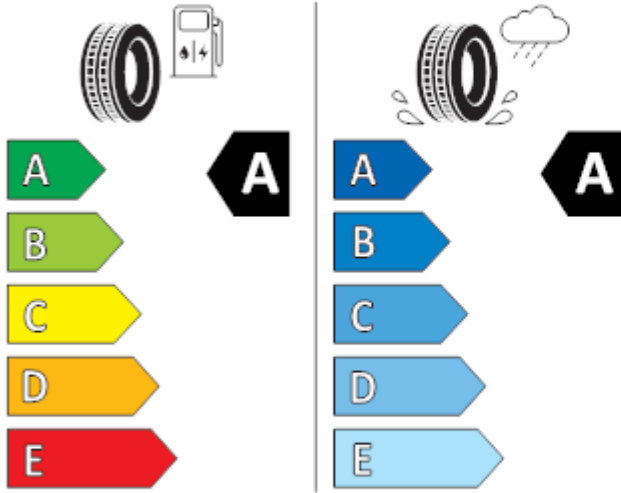

Continental

0358228

245/45 R 18 96 W

C1

2020/740

GOODYEAR

582081

245/45R18 96 W

C1

2020/740

PIRELLI

32789

245/45R18 96 W

C1

2020/740