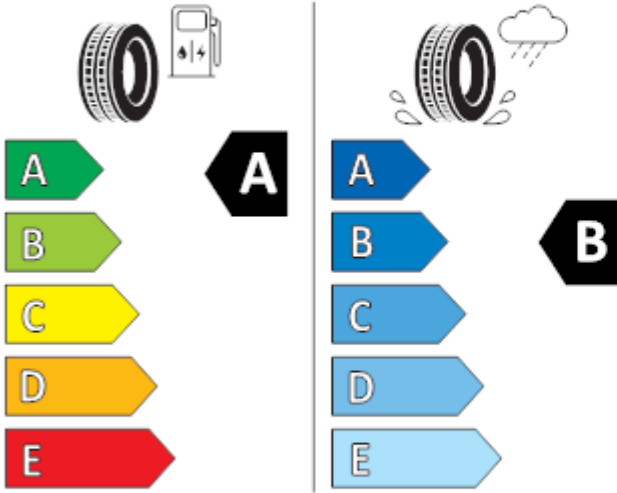

Continental

0358228

245/45 R 18 96 W

C1

2020/740

GOODYEAR

582081

245/45R18 96 W

C1

2020/740

PIRELLI

32789

245/45R18 96 W

C1

2020/740