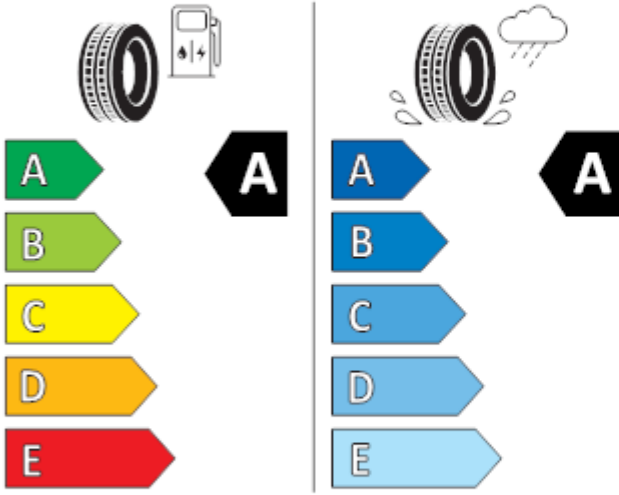

C1

2020/740

PIRELLI

32789

245/45R18 96 W

C1

2020/740