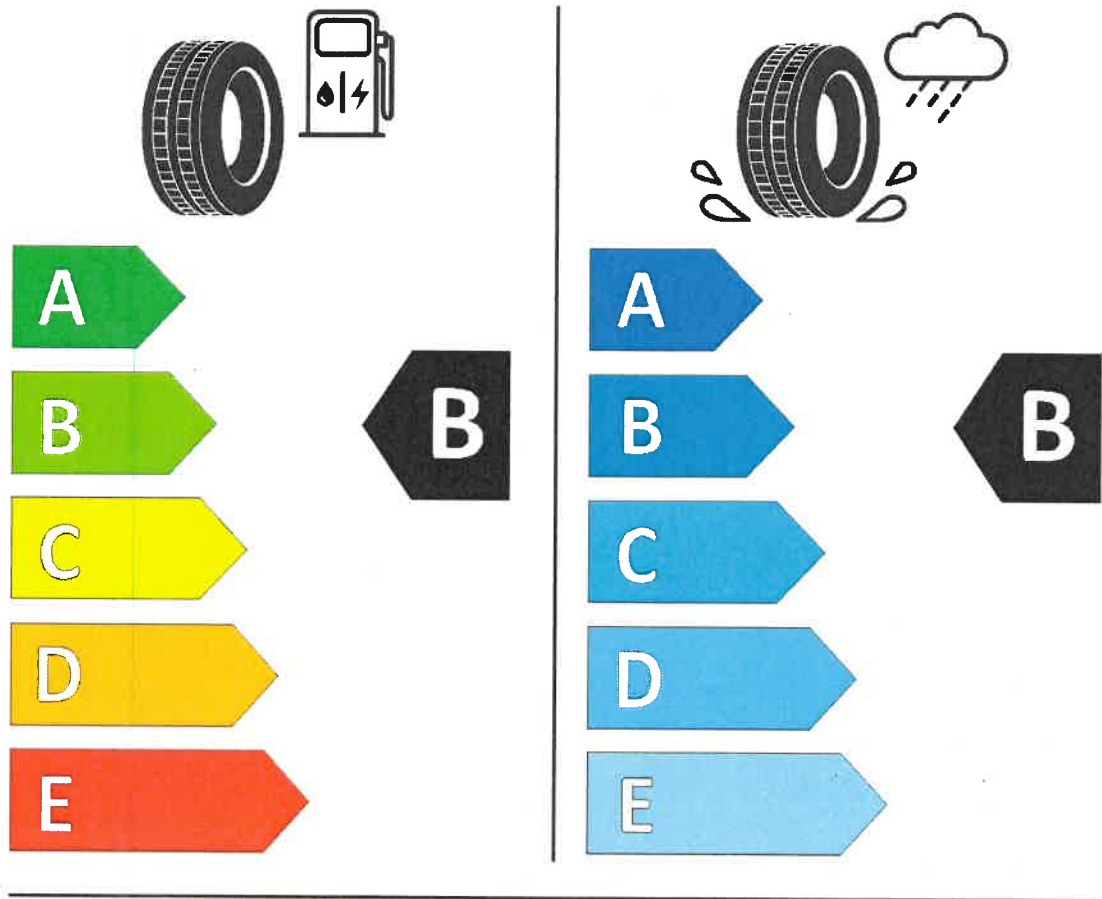

ENERG

BRIDGESTONE

19357

215/65 R16 98 H

C1

2020/740