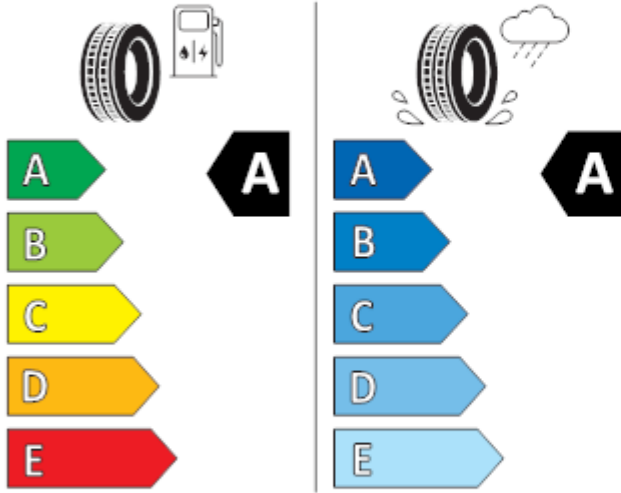

205/55 R 17 91 V

C1

2020/740