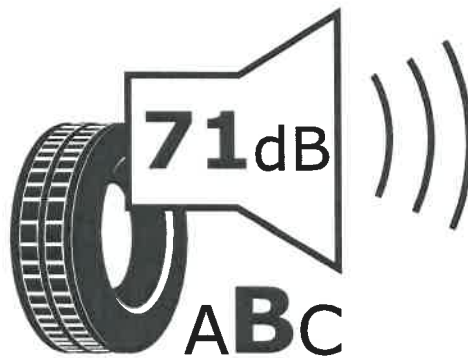

ENERG ⚡

Continental

0358161

205/55 R17 91V

C1

A

A

B

C

D

E

A

A

B

C

D

E

2020/740