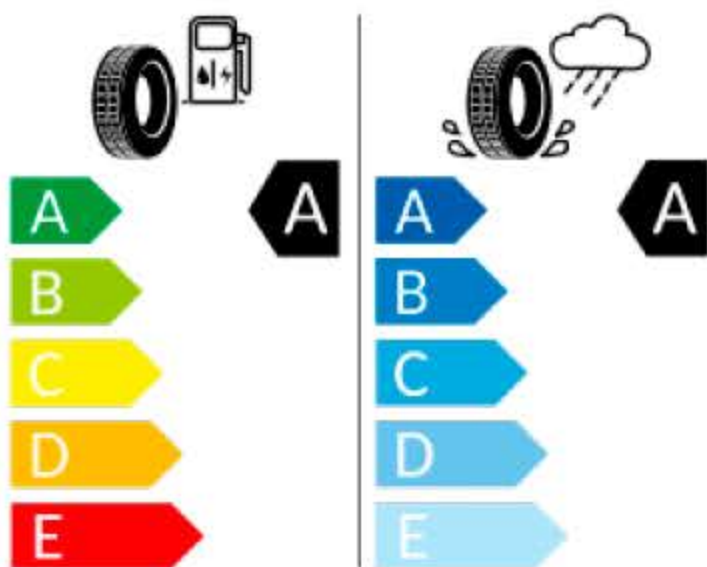

2020/740

ENERG

Continental

0311335

215/55 R18 95T

C1