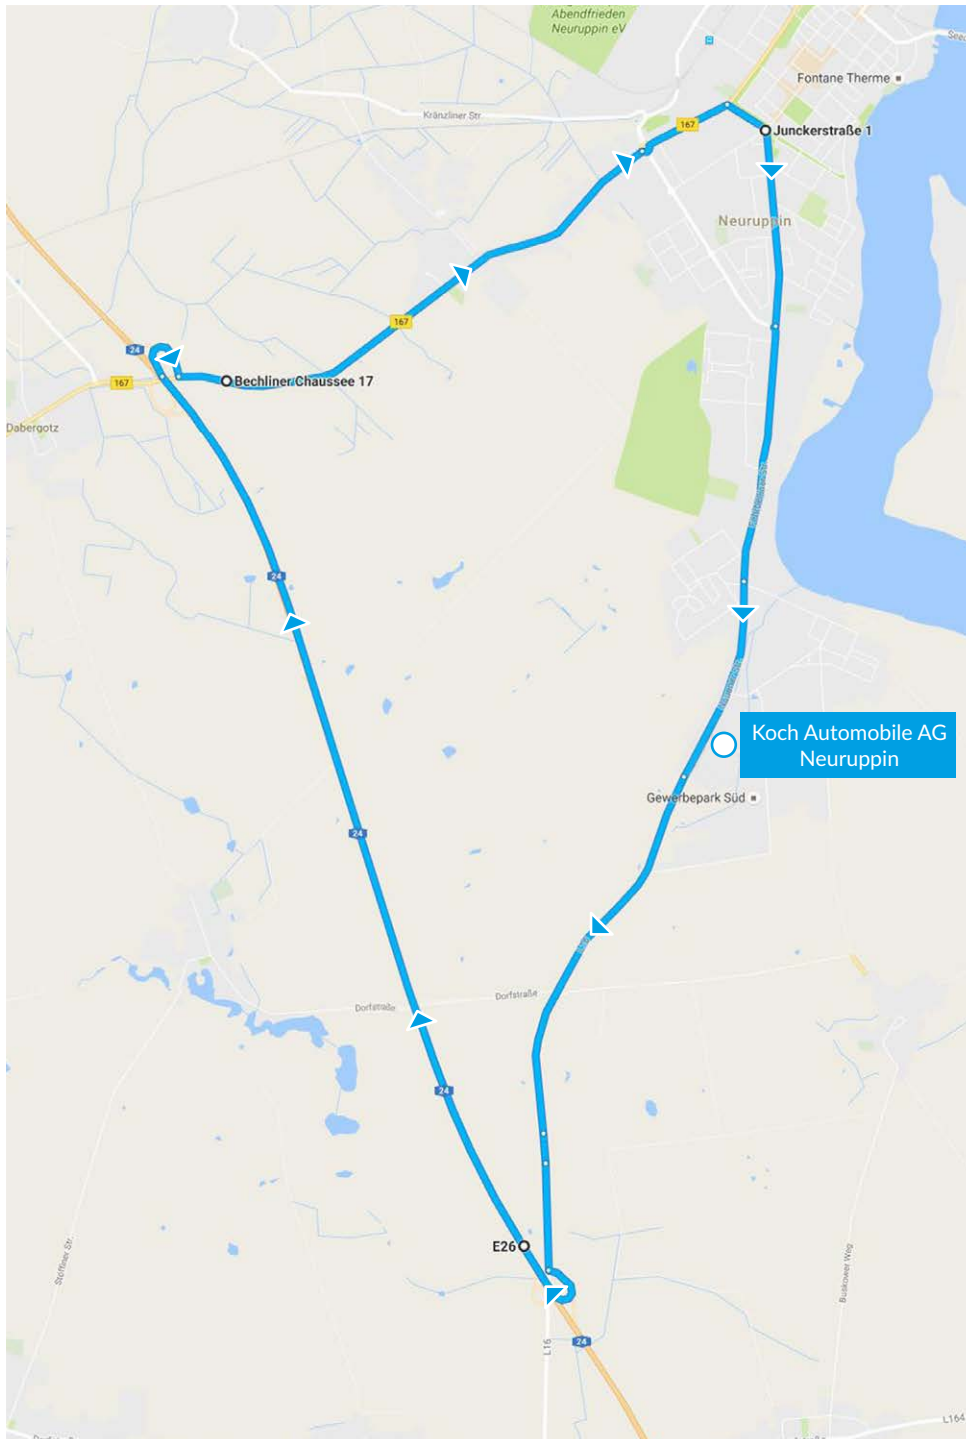

Koch Automobile AG Neuruppin

Die Koch Automobile AG ist ein Mehrmarkenhändler mit 11 Standorten in Berlin und Brandenburg und existiert seit 1993. Die Markenvielfalt besteht aus den Automarken Mazda, Volvo, Citroen, Skoda, Seat und Honda. Am Standort Neuruppin finden Sie die Marke Skoda.

**Koch Automobile AG**  
Valentin-Rose-Straße 2a, 16816 Neuruppin  
Tel: 03391 35280, [autoskaufmanbeikoch.de](http://autoskaufmanbeikoch.de)

Die Erlebnis  
Probefahrt

 **KOCH**  
AUTOMOBILE AG

Start/Ziel: Koch Automobile AG Neuruppin | Zeit: 24 min. | Strecke: 21,0 km

	Weite	Gesamt
Auf Valentin-Rose-Straße nach Nordwesten Richtung Nauener Str. starten	100 m	100 m
Links abbiegen auf Nauener Str.	200 m	300 m
Weiter auf L16	2,7 km	3,0 km
Links abbiegen auf A24 Richtung Hamburg	1,7 km	4,7 km
Auf A24 nach Nordwesten starten	6,6 km	11,3 km
Bei Ausfahrt 22-Neuruppin auf B167 in Richtg. Neuruppin/Neustadt (Dosse)	650 m	12,0 km
Auf Bechliner Chaussee/B167 starten	3,6 km	15,6 km
Im Kreisverkehr zweite Ausfahrt (Neustädter Str./B167) nehmen	700 m	16,3 km
Rechts abbiegen auf Franz-Künstler-Str.	800 m	17,1 km
Im Kreisverkehr zweite Ausfahrt nehmen, um auf Fehrbelliner Str. zu bleiben	2,7 km	19,8 km
Fehrbelliner Str. wird zur Nauener Str., nach Süden Richtung Grüner Weg	1,1 km	20,9 km
Links abbiegen auf Valentin-Rose-Straße	100 m	21,0 km