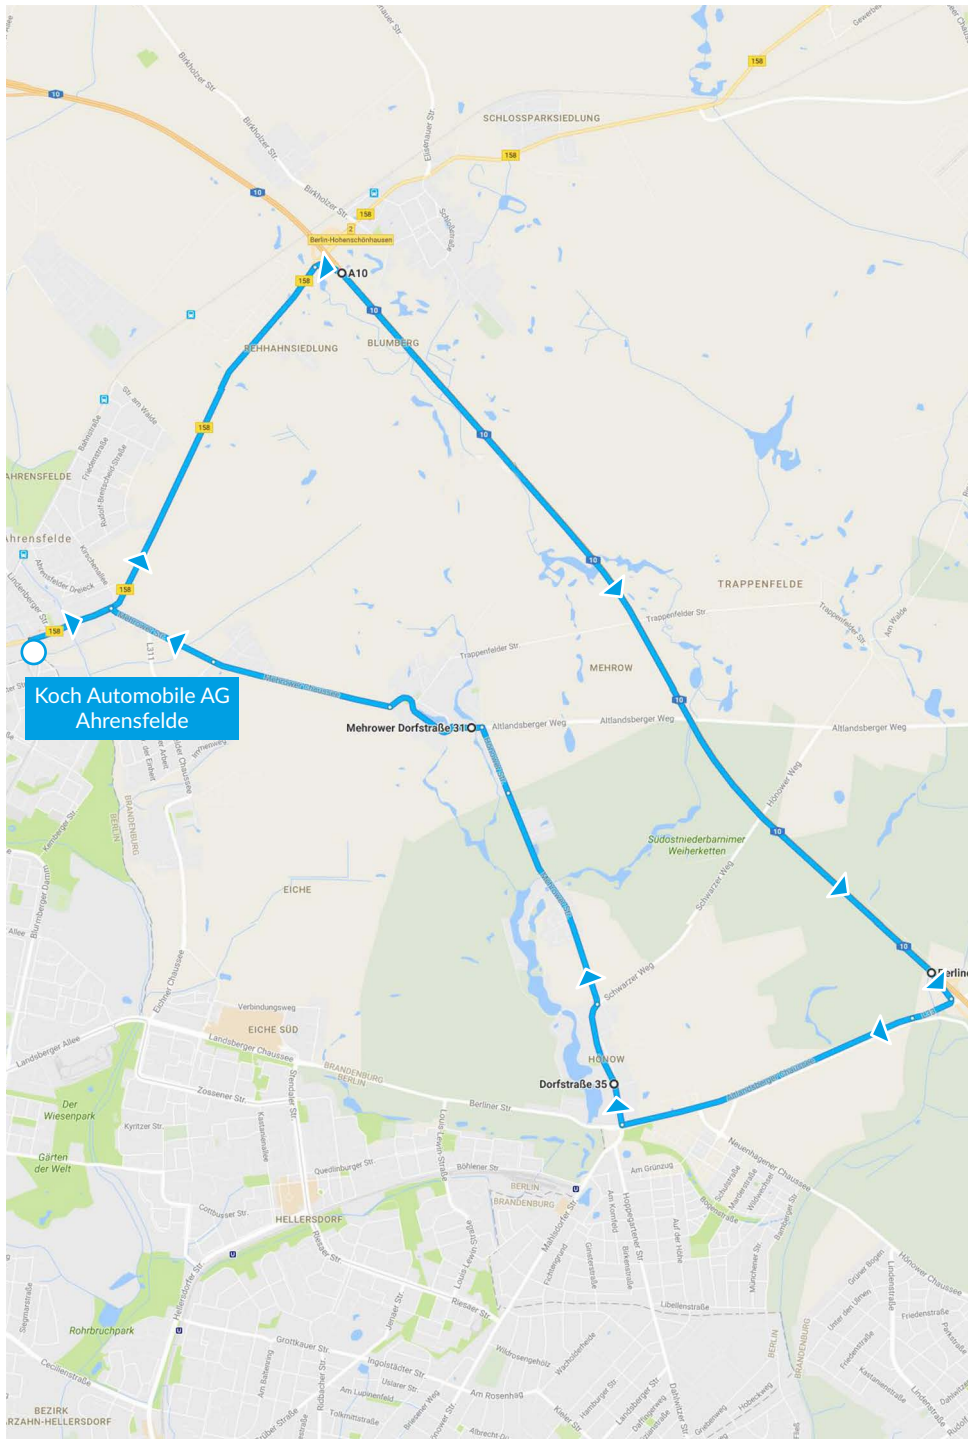

Koch Automobile AG Ahrensfelde

Die Koch Automobile AG ist ein Mehrmarkenhändler mit 11 Standorten in Berlin und Brandenburg und existiert seit 1993. Die Markenvielfalt besteht aus den Automarken Mazda, Volvo, Citroen, Skoda, Seat und Honda. Am Standort Ahrensfelde finden Sie die 2 Marken Volvo und Skoda.

Koch Automobile AG
Feldstraße 6, 16356 Ahrensfelde
Tel: 030 9400980, autoskaufmanbeikoch.de

*Die Erlebnis
Probefahrt*

 **KOCH**
AUTOMOBILE AG

Start/Ziel: Koch Automobile AG Ahrensfelde | Zeit: 24 min. | Strecke: 20,7 km

	Weite	Gesamt
Auf Feldstraße nach Norden Richtung Dorfstraße/B158 starten	110 m	110 m
Rechts abbiegen auf Dorfstraße/B158	3,7 km	3,8 km
Die Auffahrt A10 nach Dresden/Frankfurt (O.) nehmen	220 m	4,0 km
Nach Osten Richtung A10 starten	5 m	4,0 km
Auf A10 fahren	6,8 km	10,8 km
Bei Ausfahrt 3-Berlin-Marzahn Richtung Bln.-Marzahn/Altlandsberg/Strausberg fahren	16 m	10,8 km
Bei Ausfahrt 3-Berlin-Marzahn nach Südosten starten	250 m	11,1 km
An der Gabelung rechts halten, Beschilderung in Richtung Berlin folgen und weiter auf L33	350 m	11,5 km
Weiter auf Altlandsberger Chaussee/L33	2,3 km	13,8 km
Rechts abbiegen auf Dorfstraße	300 m	14,1 km
Hönow durchfahren	2,9 km	17,0 km
Links abbiegen auf Mehrower Dorfstraße	3,7 km	19,7 km
Links abbiegen auf Dorfstraße/B158	650 m	20,6 km
Links abbiegen auf Feldstraße	86 m	20,7 km