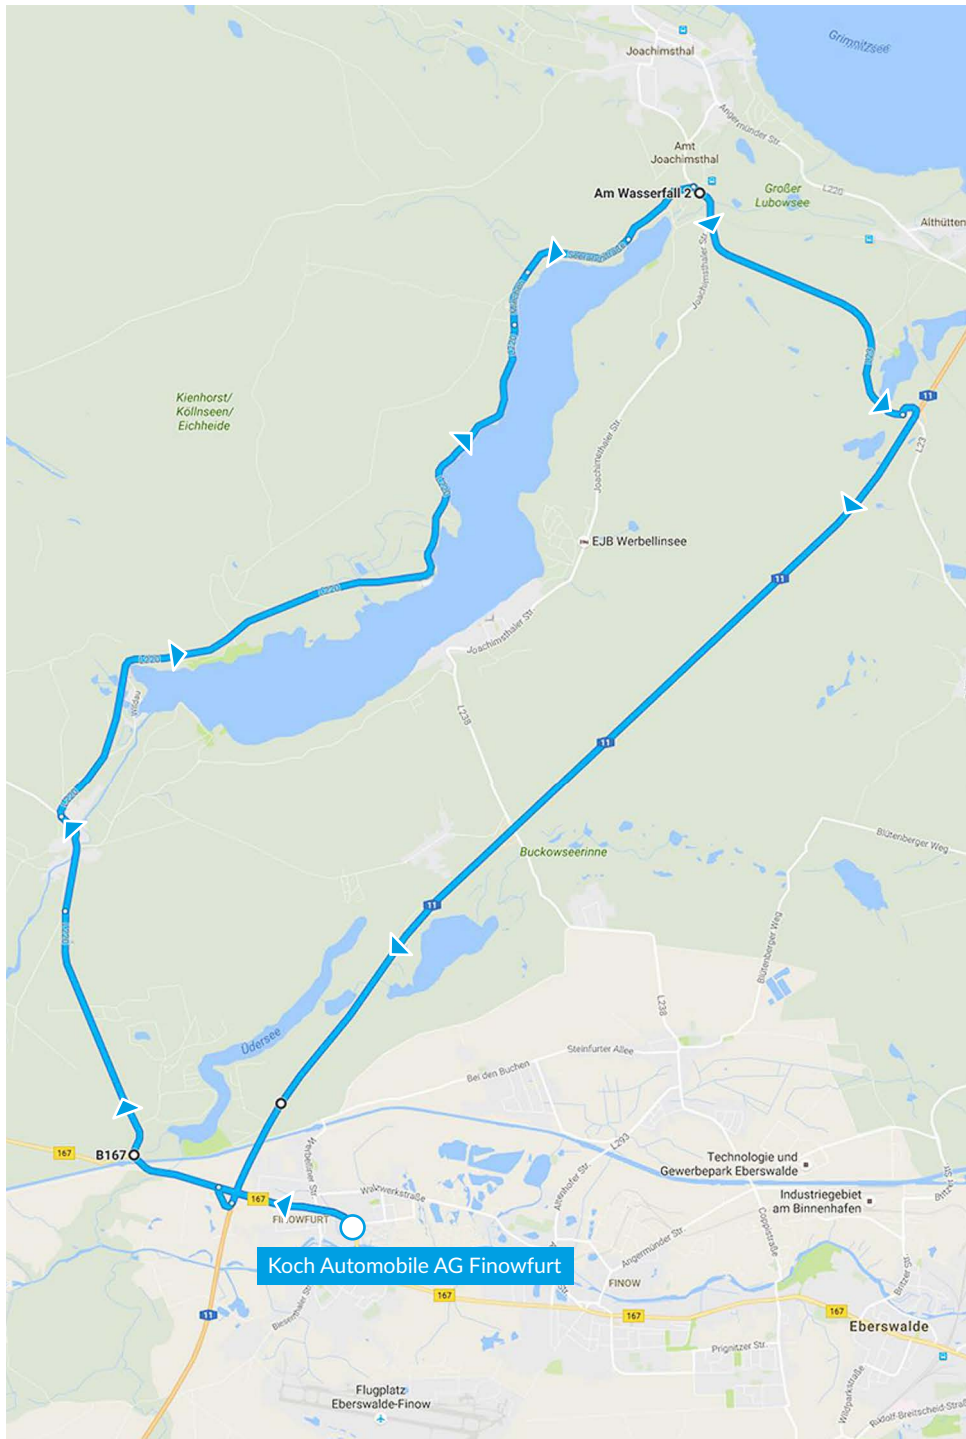

Koch Automobile AG Finowfurt

Die Koch Automobile AG ist ein Mehrmarkenhändler mit 11 Standorten in Berlin und Brandenburg und existiert seit 1993. Die Markenvielfalt besteht aus den Automarken Mazda, Volvo, Citroen, Skoda, Seat und Honda. Am Standort Finowfurt finden Sie die 2 Marken Volvo und Mazda.

Koch Automobile AG
Finowfurter Ring 48 A , 16244 Finowfurt
Tel: 0 33 35 44 44 0, autoskaufmanbeikoch.de

Die Erlebnis
Probefahrt

 **KOCH**
AUTOMOBILE AG

Start/Ziel: Koch Automobile AG Finowfurt | Zeit: 38 min. | Strecke: 39,4 km

	Weite	Gesamt
Auf Finowfurter Ring nach Norden starten	100 m	100 m
Im Kreisverkehr dritte Ausfahrt (Magistrale) nehmen	150 m	250 m
Rechts abbiegen auf Marienwerderstraße/B167	2,9 km	3,1 km
Auf B167 nach Westen Richtung L220 starten	20 m	3,2 km
L220 folgen, bis L23 in Joachimsthal fahren	17,4 km	20,6 km
Auf L23 nach Südosten Richtung Jägerberg starten	4,2 km	24,8 km
Links abbiegen auf A11 Richtung Berlin	13,2 km	37,0 km
Bei Ausfahrt 12-Finowfurt auf B167 in Richtung Finowfurt/Eberswalde fahren	350 m	37,4 km
Rechts abbiegen auf Marienwerderstraße/B167	1,8 km	39,2 km
Links abbiegen auf Magistrale	120 m	39,3 km
Im Kreisverkehr erste Ausfahrt (Finowfurter Ring) nehmen	100 m	39,4 km